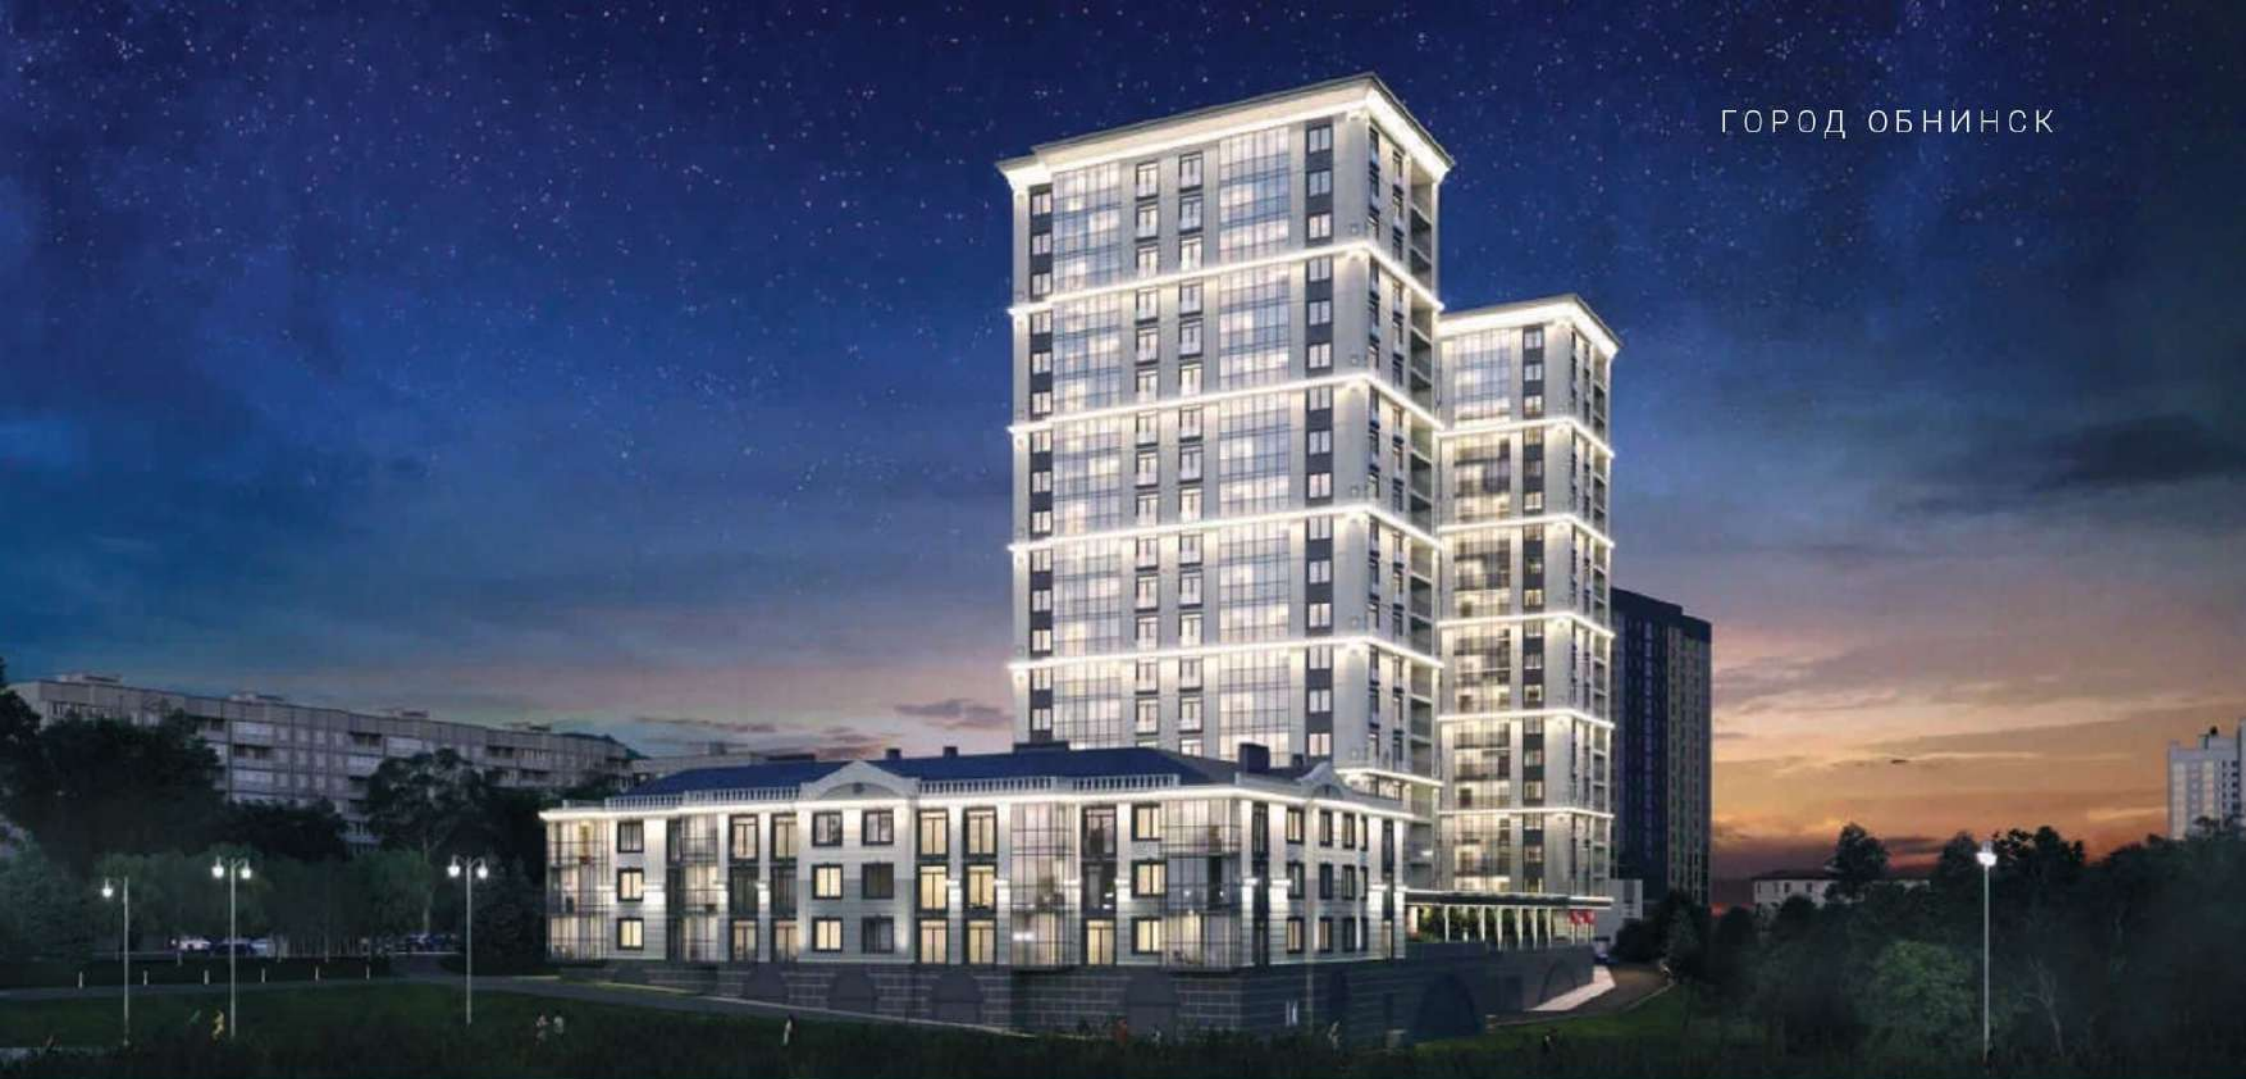

ГОРОД ОБНИНСК

ЭЛИТНЫЙ
ЖИЛОЙ КОМПЛЕКС
ПУШКИН

ПУШКИН

ПУШКИН

— жилой комплекс премиум-класса
в живописном центре Обнинска

19 этажей уникальных
видов на каскад прудов
и панораму города

Изысканная архитектура

Вентилируемый
подземный паркинг
с зарядными станциями
для электромобилей