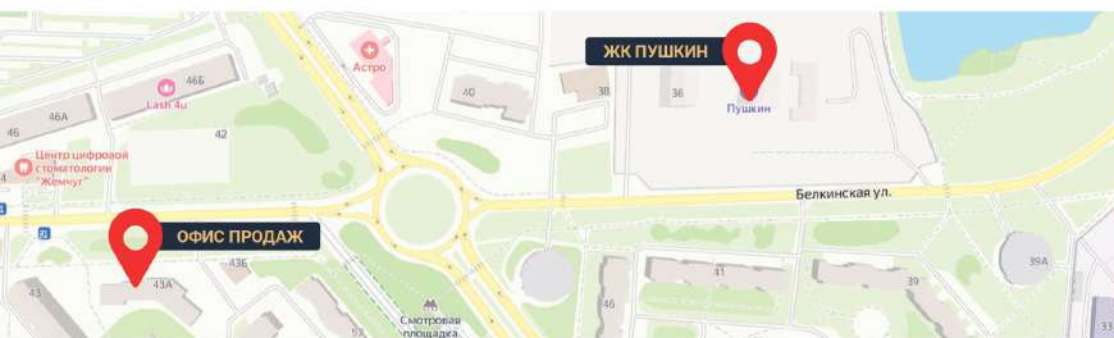

Приватный двор без
машин

Кладовая, колясочная

Круглосуточная система
безопасности

Идеальное расположение и развитая инфраструктура

СУПЕРМАРКЕТ	2 мин
ДЕТСКИЙ САД	3 мин
ШКОЛА	5 мин
ТОРГОВЫЙ ЦЕНТР	7 мин

Комплекс расположен
в шаговой доступности
от Белкинского парка